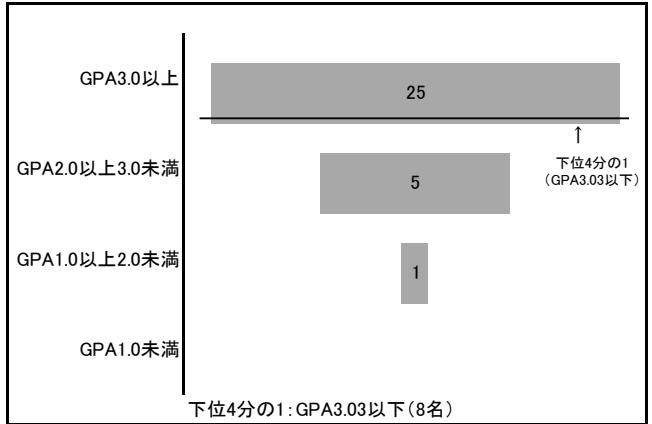

客観的な指標に基づく成績の分布を示す資料

2018年度GPAの数値の分布状況(単位:人)

スーパーゲームクリエイター科昼間I部 第1学年6名

2018年度GPAの数値の分布状況(単位:人)

総合マンガ科昼間I部 第1学年31名

2018年度GPAの数値の分布状況(単位:人)

ゲームクリエイター科昼間I部 第1学年21名

2018年度GPAの数値の分布状況(単位:人)