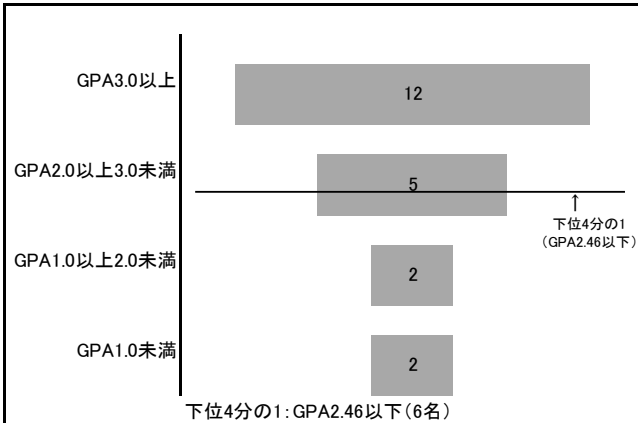

客観的な指標に基づく成績の分布を示す資料

2018年度GPAの数値の分布状況(単位:人)

スーパーゲームクリエイター科昼間I部 第1学年6名

2018年度GPAの数値の分布状況(単位:人)

総合マンガ科昼間I部 第1学年31名

2018年度GPAの数値の分布状況(単位:人)

ゲームクリエイター科昼間I部 第1学年21名

2018年度GPAの数値の分布状況(単位:人)