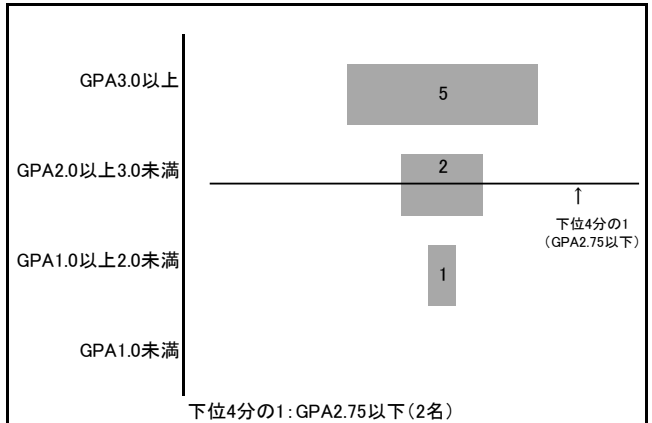

2018年度GPAの数値の分布状況(単位:人)

総合デザイン科昼間I部 第1学年8名