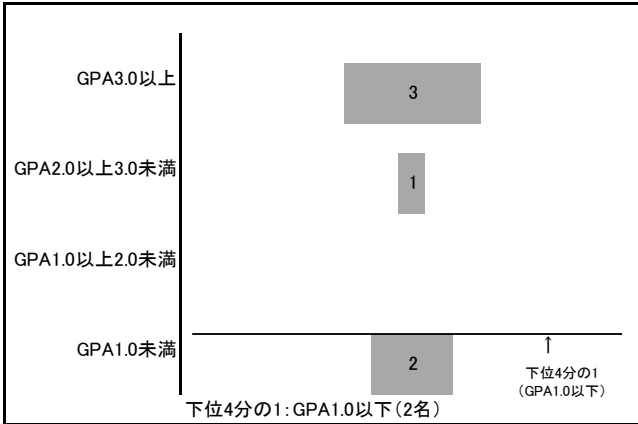

客観的な指標に基づく成績の分布を示す資料

2018年度GPAの数値の分布状況(単位:人)

スーパーゲームクリエイター科昼間I部 第1学年6名

2018年度GPAの数値の分布状況(単位:人)

総合マンガ科昼間I部 第1学年31名

2018年度GPAの数値の分布状況(単位:人)

ゲームクリエイター科昼間I部 第1学年21名

2018年度GPAの数値の分布状況(単位:人)